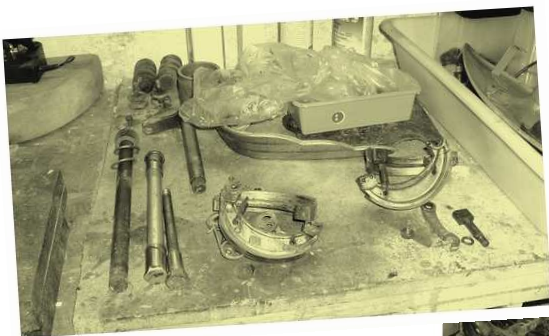

## Projekt 1956

*Irgendwann ist mir eingefallen das da in der Holzhütte in der Fernreith ja 2 stück uralte Puch Rl 125 herumstehen sollten. Da ich genügend zeit habe werde ich mich ihnen widmen .*

*Vor der Wiederauferstehung steht der totale Zusammenbruch .*

*Richtig armselig schaut der Blechkompost aus.....*

*Schwer zu glauben das sich diese teile einmal von selbst bewegen sollen*

*Und das Blech erst ☺*

*Hoffnung keimt auf ☺*

*Wird ja immer besser !*

*Auch die heißen 4 Pferdestärken haben sich nach Totalrestaurierung wieder versammelt.*